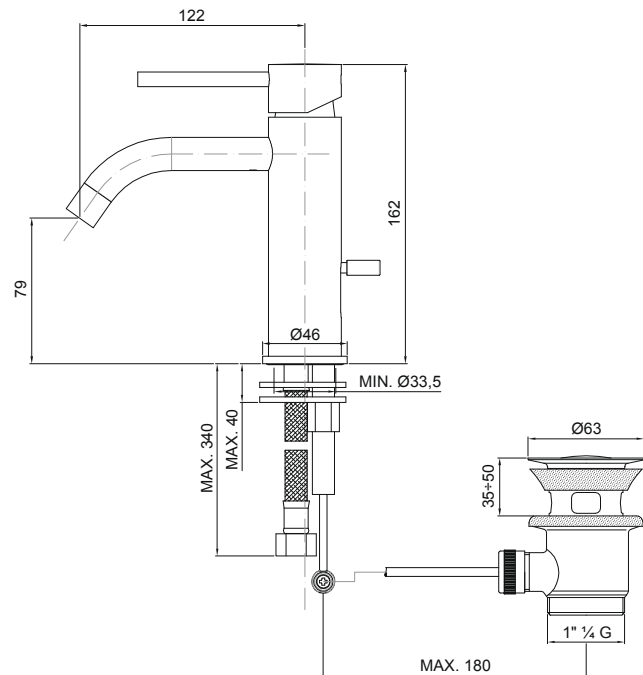

## Nordica Soft lavabomengkraan / mitigeur lavabo

■ art 132563 chroom / chrome

### omschrijving

- eengreeps lavabomengkraan
- automatische sluiting

### description

- mitigeur lavabo
- vidage automatique