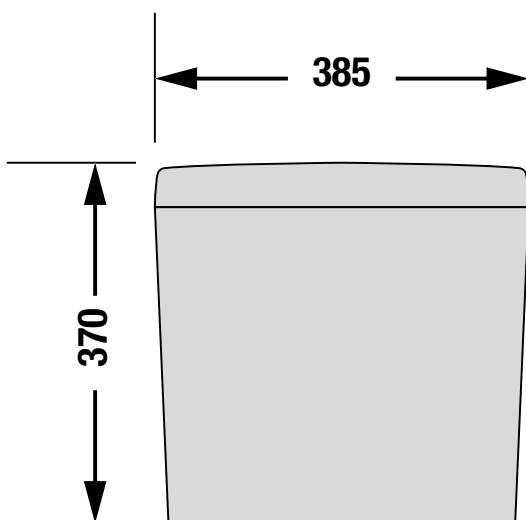

jachtbak D-Code réservoir

omschrijving

- jachtbak met binnenwerk Dual-Flush
- 6/3 L
- aansluiting rechts of links
- wit / chroom

■ art 132330 - prod. 0927000004

description

- réservoir avec Dual-Flush
- 6/3 L
- raccordement à droite ou à gauche
- blanc / chrome

■ art 132330 - prod. 0927000004

diepte/profondeur: 163 mm