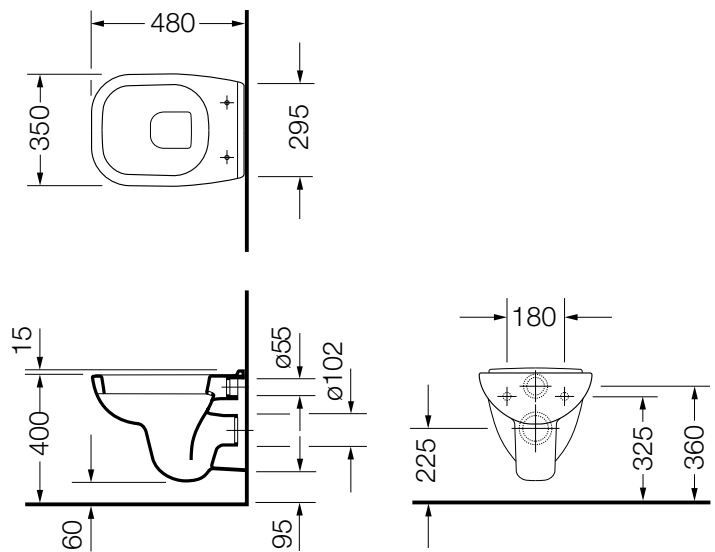

Compact D-Code hangwc / wc suspendu

■ art132316

omschrijving

- hangwc D-Code Compact
- 350 x 480 mm
- diepspoel
- EWL Klasse 2
- exclusief wc-zitting
- wit

description

- wc suspendu D-Code Compact
- 350 x 480 mm
- fond creux
- EWL classe 2
- siège non inclus
- blanc