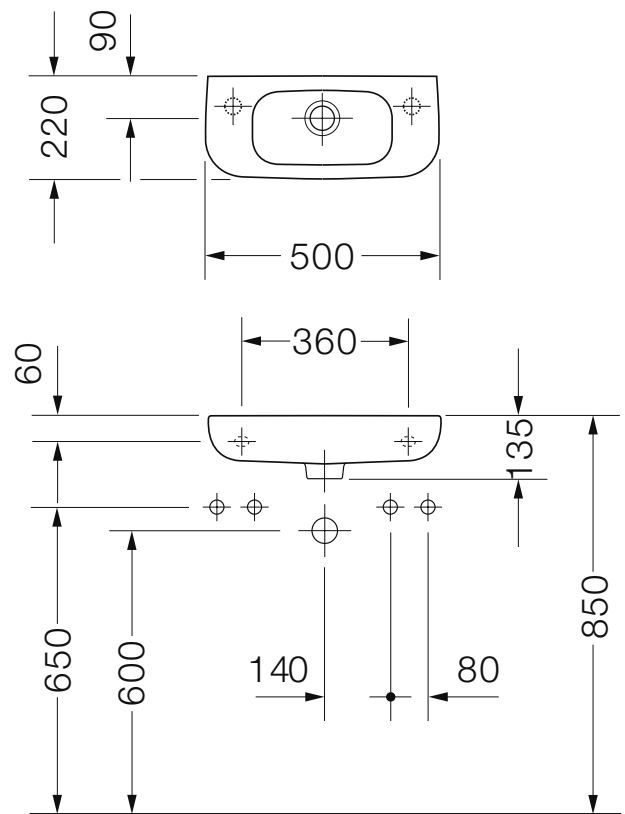

## handenwasser D-Code lave-mains

### omschrijving

- 50-22cm
- kraangat rechts
- met overloop
- met kraanvlak
- aansluiting alleen in verbinding met een bekersiston mogelijk
- porselein
- wit

- art. 132310
- prod. 07065000082

### description

- 50-22cm
- trou robinet droite
- avec trop-plein
- avec plage de robinetterie
- raccorder avec un siphon à culot
- porcelaine
- blanc

- art. 132310
- prod. 07065000082