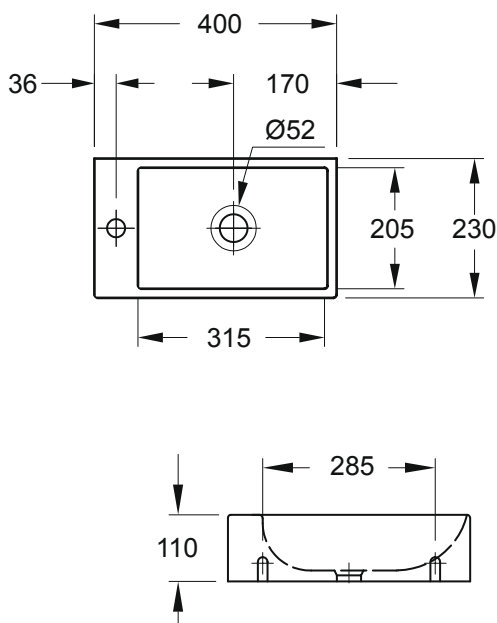

## omschrijving

- handenwasser porselein
- kraangat links
- niet omkeerbaar
- wit artikel 130878

## description

- lave-mains en porcelaine
- trou robinet gauche
- non-réversible
- blanc article 130878

\* in geval van onderbouw Newform  
 \* en cas de sous-meuble Newform