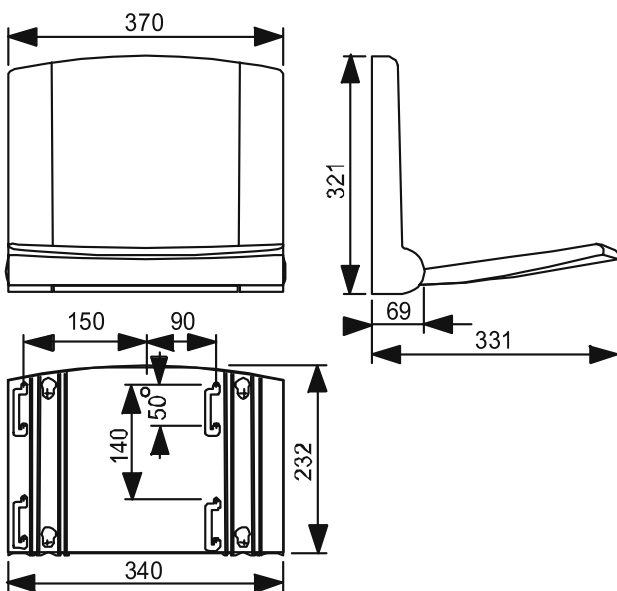

### omschrijving

- zitje voor douche, bad en wellnesstoepassingen
- grote ergonomisch gevormde zitting (370 x 260 mm)
- in hoogte verstelbaar met 50 mm
- geruisloze werking
- eenvoudig reinigbaar door middel van gladde en niet-poreuze ondergronden
- antibacterieel materiaal
- verborgen 4-punts montage
- incl. boormal, montageplaat en bevestigingsmateriaal gemaakt van roestvrij staal
- bestand tegen belasting van ten minste 250 kg
- gewicht 4,99 kg
- 10 jaar garantie op de breuksterkte
- art 130816 - productnr. 5400201

### description

- siège de douche, baignoire et applications spa
- grande siège ergonomique (370 x 260 mm)
- réglage de la hauteur de 50 mm
- fonctionnement silencieux
- facile à nettoyer grâce aux surfaces lisses et non poreux
- matériau antibactérien
- montage à 4 points, caché
- gabarit de perçage, plaque de montage et fixations en inox incl.
- résiste une charge de rupture d'au moins 250 kg
- poids 4,99 kg
- 10 ans de garantie sur la résistance à la rupture
- art 130816 - n° produit 5400201