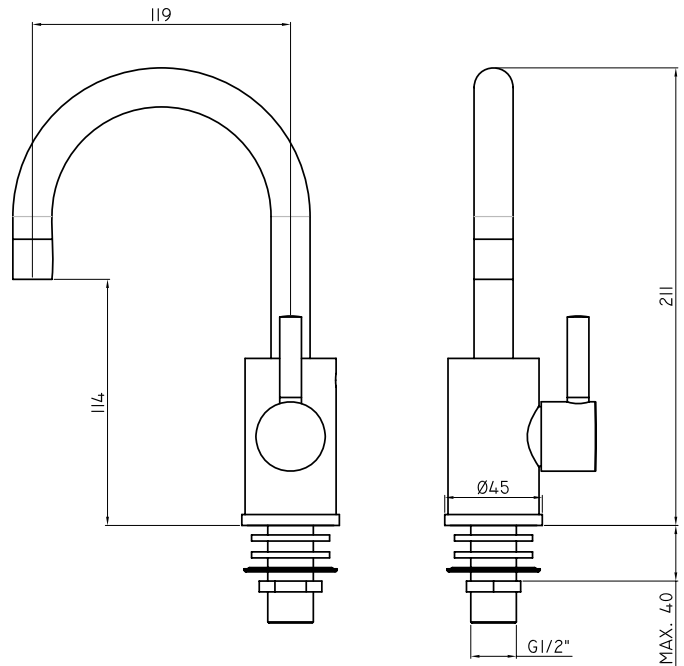

Nordica Soft koudwater kraan / robinet eau froide

- art 130140 chroom / chrome

omschrijving

- koudwater kraan Nordica Soft
- hoge beweegbare uitloop
- keramische schijf

description

- robinet eau froide Nordica Soft
- bec haute mobile
- disque en céramique