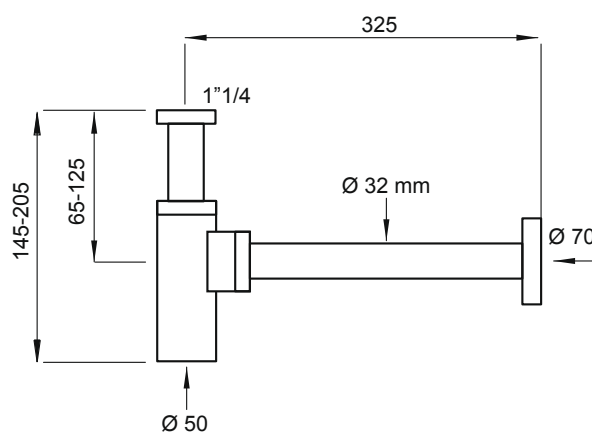

## omschrijving

- design sifon rond 5/4"
- verchromd messing
- telescopische regeling 65 tot 125 mm
- art. 124620

## description

- siphon design rond 5/4"
- laiton chromé
- réglage télescopique 65 à 125 mm
- art. 124620