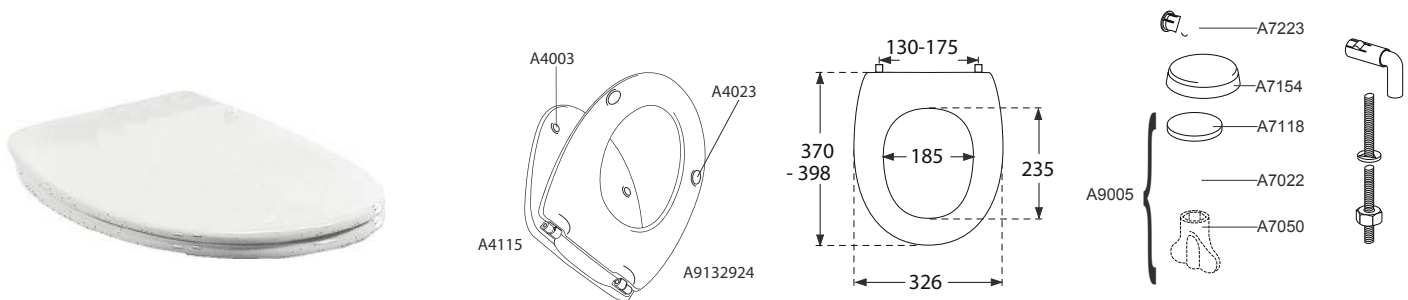

## wc zitting kind Pinocchio siège wc enfant

PRESSALIT®  
 seats

- art. 123498
- prod. 212000BB5999

### omschrijving

- closetzitting met deksel, model "Pinocchio" voor kinderen
- materiaal
  - **toiletzitting** van door-en-door gekleurde thermohardende kunststof (ureaformaldehyde) en bevat geen stoffen die schadelijk zijn voor het milieu. UF-plastic bestaat uit 67% ureaformaldehydharz, 28% cellulose en 5% mineralen, pigmenten, smeermiddel en vocht. De grondstof van de leverancier bevat maximaal 0,03% vrije formaldehyde en na uitharden nog minder
  - **buffers** EVA (copolymeer van ethyleen en vinylacetaat)
  - **scharnieren** uit polyamide (PA6)
  - **bevestiging** roestvrij staal EN 1.4301/AISI 304
- hartafstand scharniergaten 130-175mm
- belastbaarheid zittingring max.175 kg
- met verdeckte scharnierbladen voor eenvoudige reiniging
- 10 jaar garantie

### description

- abattant de wc avec couvercle, modèle spécial enfants "Pinocchio"
- matériaux
  - **abattant de wc** en plastique thermodurci (uréeformaldéhyde) coloré dans la masse, exempt de tout matériau portant atteinte à l'environnement. Le plastique UF contient 67% de résine d'uréeformaldéhyde 28% de cellulose et 5% de minéraux, de pigments, de lubrifiants et d'humidité. La matière première livrée par le fournisseur ne contient que jusqu'à 0,03% de formaldéhydes libres, et cette valeur est encore plus faible après durcissement.
  - **plots stabilisateurs** en EVA (copolymère éthylène-acétate de vinyle)
  - **charnières** en polyamide (PA6)
  - **fixations** en acier inoxydable EN 1.4301/AISI 304
- entraxe 130 à 175 mm
- charge supportée par l'abattant 175 kg
- paumelles encastrées pour faciliter le nettoyage
- 10 ans de garantie