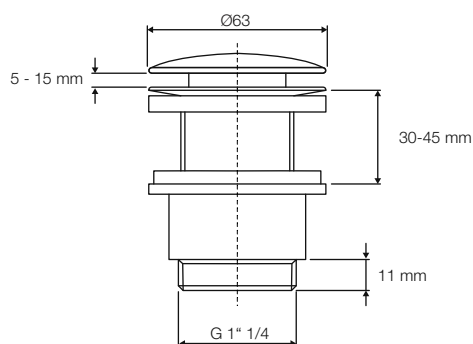

design klik krepine rond 5/4" click crépine design ronde zonder overloop / sans trop-plein

omschrijving

- design krepine rond
 - universeel
 - voor lavabo
 - met kliksysteem
 - zonder overloop
 - diameter 5/4"
 - uit messing
 - goedkeuring EN 274
-
- artikel 122934 chroom
productnr. SK301.01

description

- crépine design ronde
 - universel
 - pour lavabo
 - avec système click
 - sans trop plein
 - diamètre 5/4"
 - en laiton
 - approbation EN 274
-
- article 122934 chrome
n° de produit SK301.01