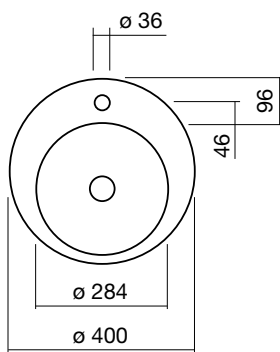

### omschrijving

- inbouwlavabo EB.K400H
- zonder overloop
- met kraangat
- anti-bacterieel
- afmetingen  $\varnothing$  400 x 109 mm
- geglazuurd staal
- nettogewicht 2,1 kg
- montage voor inbouw van boven
- alleen kranen met een rechte uitloop (incl. perlator/straal-breker) naar beneden geven een optimale waterstraalopvang (raakhoek 90°)
- optimaal neervalpunt ca. 110 – 140 mm vanaf midden kraangat
- wit
- artikel 122776
- productnr 2003000000

### description

- vasque à encastrer EB.K400H
- sans trop-plein
- avec percement
- antibactérien
- dimensions  $\varnothing$  400 x 109 mm
- acier vitrifié
- poids net 2,1 kg
- montage pour un encastrement par le dessus
- une robinetterie ayant un bec et un mousseur vertical offre un jet fluide avec un effet optimal (angle vasque / jet = 90°)
- zone d'impact optimale env. 110 – 140 mm à partir du point central de percement de la robinetterie
- blanc
- article 122776
- n° produit 2003000000