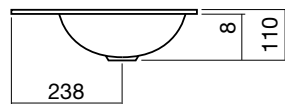

### omschrijving

- inbouwlavabo EB.K400H
- zonder overloop
- met kraangat
- anti-bacterieel
- afmetingen  $\varnothing$  400 x 109 mm
- geglazuurd staal
- nettogewicht 2,1 kg
- montage voor inbouw van boven
- alleen kranen met een rechte uitloop (incl. perlator/straal-breker) naar beneden geven een optimale waterstraalopvang (raakhoek 90°)
- optimaal neervalpunt ca. 110 – 140 mm vanaf midden kraangat
- wit
- artikel 122776
- productnr 2003000000

### description

- vasque à encastrer EB.K400H
- sans trop-plein
- avec percement
- antibactérien
- dimensions  $\varnothing$  400 x 109 mm
- acier vitrifié
- poids net 2,1 kg
- montage pour un encastrement par le dessus
- une robinetterie ayant un bec et un mousseur vertical offre un jet fluide avec un effet optimal (angle vasque / jet = 90°)
- zone d'impact optimale env. 110 – 140 mm à partir du point central de percement de la robinetterie
- blanc
- article 122776
- n° produit 2003000000