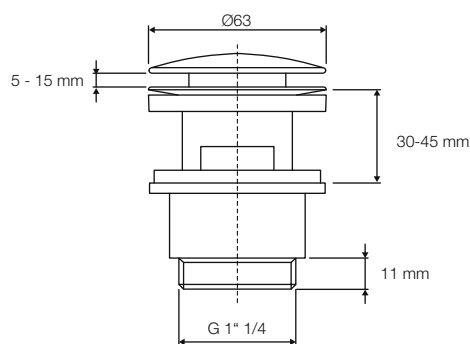

design klik krepine click crépine design met overloop / avec trop-plein

omschrijving

- design krepine rond
 - voor lavabo
 - universeel
 - met overloop
 - met kliksysteem
 - diameter 5/4"
 - uit messing
 - goedkeuring EN 274
-
- artikel 121627 chroom
productnr. SK300.01

description

- design crépine ronde
 - pour lavabo
 - universel
 - avec système click
 - avec trop plein
 - diamètre 5/4"
 - en laiton
 - approbation EN 274
-
- article 121627 chrome
n° de produit SK300.01