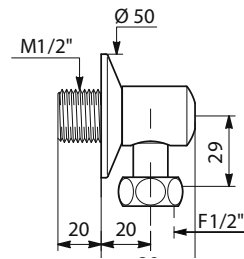

aansluiting 1/2" haaks raccord 1/2" équerre

DELABIE

omschrijving

- haakse aansluiting met losse moer 1/2"
- voor inbouwtoevoer

description

- raccord équerre avec écrou libre 1/2"
- pour arrivée encastrée