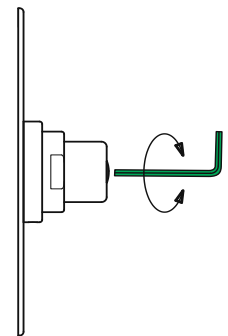

## omschrijving

- inbouw douche, uitgerust met duwknop en zelfsluitende kraan
- lichaam en duwknop (verchromd) in massief messing 1/2"
- niet ontregelbaar mechanisme, bestaande uit kalk- en corrosiewerend materiaal
- hydraulisch zelfsluitend systeem met kunststofcilinder in hostaform met zelfreinigende gekalibreerde gleuf
- aanbevolen druk 1 tot 5 bar
- looptijd +/- 30 sec
- de druktoets is voorzien van een regelvijs die zonder de kraan te demonteren, noch het water af te sluiten, door middel van een inbussleutel de doorstroom opening kan vergroten of verkleinen, om zo een regeling van het debiet mogelijk te maken
- afwerking met RVS rozet Ø 130 mm
- debiet bij 3 bar ingesteld op 12 l/min, aanpasbaar

## description

- douche à encastrer équipé d'un bouton-poussoir et fermeture automatique temporisée
- corps et bouton en laiton 1/2" massif chromé
- mécanisme indé réglable, en matériaux anti-tartre et anti-corrosion
- système de temporisation hydraulique avec un cylindre en plastique (hostaform) et rainure calibrée auto-nettoyante
- pression de service conseillée 1 à 5 bar
- temporisation +/- 30 sec
- le bouton poussoir est muni d'une vis de réglage qui - à l'aide d'une clé à douille - augmente ou diminue l'ouverture d'écoulement de l'eau et ainsi permet un contrôle du débit sans démonter le mécanisme et sans couper l'eau
- finition avec rosace en inox Ø 130 mm
- débit à 3 bar pré réglé à 12 l/min, ajustable