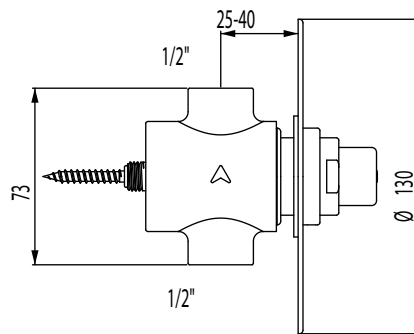

## omschrijving

- inbouw douche, uitgerust met duwknop en zelfsluitende kraan
- lichaam en duwknop (verchromd) in massief messing 1/2"
- niet ontregelbaar mechanisme, bestaande uit kalk- en corrosiewerend materiaal
- hydraulisch zelfsluitend systeem met kunststofcilinder in hostaform met zelfreinigende gekalibreerde gleuf
- aanbevolen druk 1 tot 5 bar
- looptijd +/- 30 sec
- de druktoets is voorzien van een regelvijs die zonder de kraan te demonteren, noch het water af te sluiten, door middel van een inbussleutel de doorstroom opening kan vergroten of verkleinen, om zo een regeling van het debiet mogelijk te maken
- afwerking met RVS rozet Ø 130 mm
- debiet bij 3 bar ingesteld op 12 l/min, aanpasbaar

## description

- douche à encastrer équipé d'un bouton-poussoir et fermeture automatique temporisée
- corps et bouton en laiton 1/2" massif chromé
- mécanisme indé réglable, en matériaux anti-tartre et anti-corrosion
- système de temporisation hydraulique avec un cylindre en plastique (hostaform) et rainure calibrée auto-nettoyante
- pression de service conseillée 1 à 5 bar
- temporisation +/- 30 sec
- le bouton poussoir est muni d'une vis de réglage qui - à l'aide d'une clé à douille - augmente ou diminue l'ouverture d'écoulement de l'eau et ainsi permet un contrôle du débit sans démonter le mécanisme et sans couper l'eau
- finition avec rosace en inox Ø 130 mm
- débit à 3 bar pré réglé à 12 l/min, ajustable