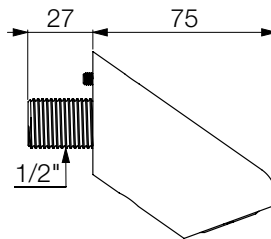

## omschrijving

- douchekop voor opbouwmontage, M $\frac{1}{2}$ "
- vaste, vandaalbestendige en waterbesparende douchekop met kalkwerende verstuiver
- ergonomisch lichaam, massief messing verchromd met blokkering schroef
- waterstraal met regelbare en blokkeerbare sproeihoek van +/- 20°
- automatische zelfregulerende debietregeling van +/- 6 l/min., onafhankelijk van de werkdruk

## description

- tête de douche pour arrivée encastrée, M $\frac{1}{2}$ "
- tête de douche fixe, inviolable, à diffuseur anti-tartre et économie d'eau
- corps ergonomique, en laiton massif chromé avec fixation verrouillée par vis
- un jet d'eau avec un angle réglable et verrouillable de +/- 20°
- réglage automatique du débit de +/- 6 l/min., indépendante de la pression