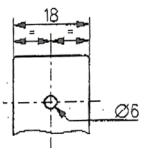

rooster uitgietbak grille vidoir Delta/Norma

omschrijving

- rooster voor uitgietbak Delta/Norma
- opklapbaar
- RVS kwaliteit 1.4301/1.4307 1D
- afmeting diepte 290 mm x breedte 180 mm
- bevestiging: bouten

description

- grille pour vidoir Delta/Norma
- relevable
- inox qualité 1.4301/1.4307 1D
- dimensions profondeur 290 mm x largeur 180 mm
- fixation: boulons

SECTION A-A