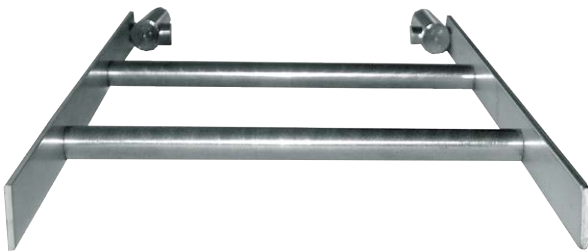

rooster uitgietbak grille vidoir Delta/Norma

omschrijving

- rooster voor uitgietbak Delta/Norma
- opklapbaar
- RVS kwaliteit 1.4301/1.4307 1D
- afmeting diepte 290 mm x breedte 180 mm
- bevestiging: bouten

description

- grille pour vidoir Delta/Norma
- relevable
- inox qualité 1.4301/1.4307 1D
- dimensions profondeur 290 mm x largeur 180 mm
- fixation: boulons

SECTION A-A