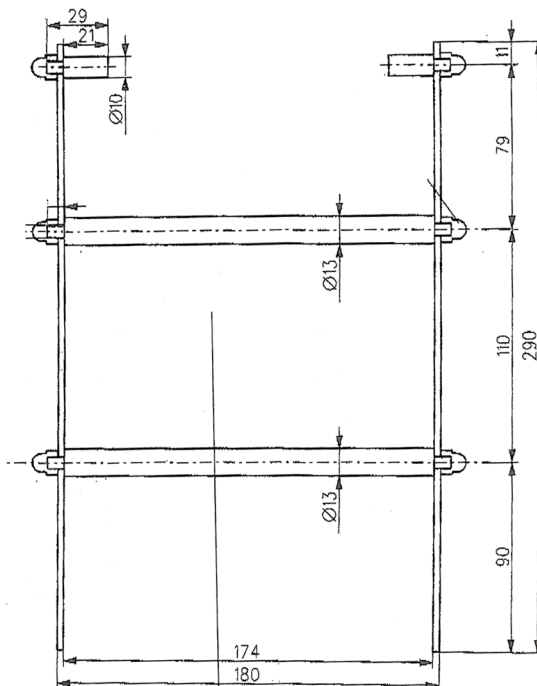

rooster uitgietbak grille vidoir Delta/Norma

omschrijving

- rooster voor uitgietbak Delta/Norma
- opklapbaar
- RVS kwaliteit 1.4301/1.4307 1D
- afmeting diepte 290 mm x breedte 180 mm
- bevestiging: bouten

description

- grille pour vidoir Delta/Norma
- relevable
- inox qualité 1.4301/1.4307 1D
- dimensions profondeur 290 mm x largeur 180 mm
- fixation: boulons

SECTION A-A