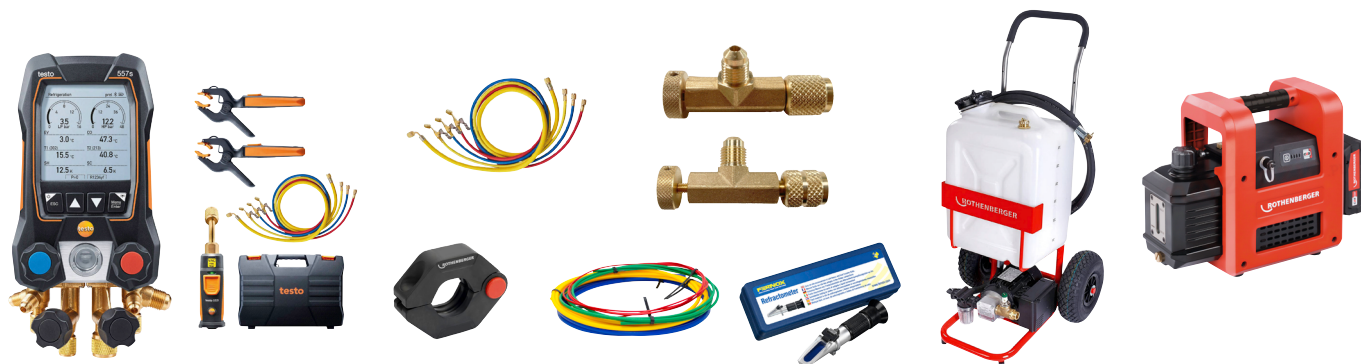

offre pour l'installateur professionnel

promo valable en décembre 2025

outils de réfrigération

article		prix net	prix promo	quantité de commande
181633	Testo Manifold kit pour PAC installation 557S + tuyaux de remplissage	780	702	
189923	Testo set flexibles de remplissage frigorigène R410A/R32	115	110	
189677	Schrader vanne de service 1/4"	35	32	
189678	Schrader vanne de service 5/16"	35	32	
188531	Maxipro set anneaux de sertissage 1/4"-3/8"-1/2"-5/8"	449	345	
181592	jeu de ressorts de cintrage pour liaison frigorifique 1/4"-3/8"-1/2"-5/8"	45	33	
181595	glycol refractomètre	102,19	69	
181596	Rosolar Rothenberger pompe rotative	659,95	594	
181622	Roairvac pompe R32 142L/min	864,50	778	

livraison jusqu'à fin janvier 2026 ■ jamais de réservation

nom

numéro de client