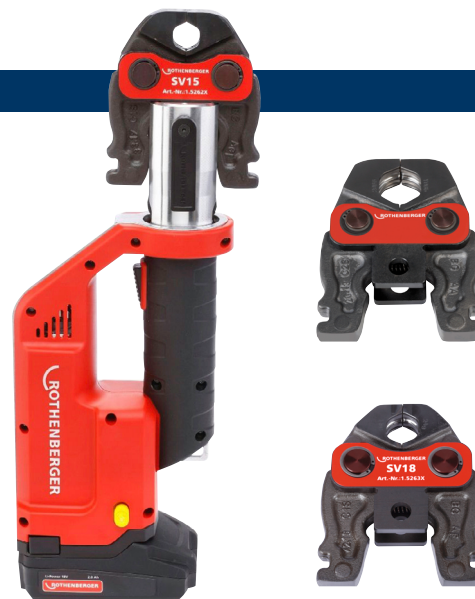

### Romax Compact III

La Romax Compact III utilise la turbo pression pour sertir les raccords métalliques jusqu'à Ø 35 mm en seulement 3 secondes. Une puissance énorme dans un appareil de seulement 34 cm de longueur, grâce à la construction bicylindre. La parfaite répartition du poids facilite le travail en utilisation continue.

- grâce à la pression turbo, une pression ne dure que 3 secondes
- presse les raccords métalliques jusqu'à Ø 35 mm
- parfaitement équilibré - le centre de gravité se situe à l'endroit où l'utilisateur tient l'outil
- avec une longueur de 34 cm, le Romax Compact TT ne pèse que 2,5 kg
- maniable même dans les espaces confinés